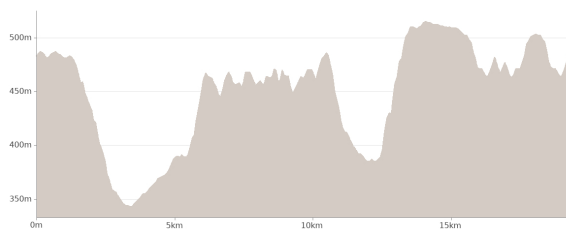

GARAISON

Cet itinéraire vous est fourni à titre indicatif. Cirkwi ne certifie pas la fiabilité des informations contenues dans les textes, cartes ou photos de cet itinéraire. Retrouvez plus d'infos sur www.cirkwi.com

Mise à jour le 16/03/23 par Office de Tourisme du Pays de Trie et du Magnoac et généré par www.cirkwi.com

Garaison

Office de Tourisme

Départ : Route de Cier - 65670 MONLÉON-MAGNOAC

Proposé par :

Office de Tourisme du Pays de Trie et du Magnoac
"Ce PDF a été généré à partir de Cirkwi, la plateforme de partage
d'activités touristiques qui vous fait
voyager" www.cirkwi.com/circuit/455530