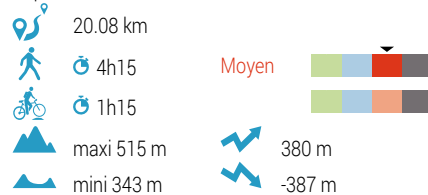

GARAISON

Cet itinéraire vous est fourni à titre indicatif. Cirkwi ne certifie pas la fiabilité des informations contenues dans les textes, cartes ou photos de cet itinéraire. Retrouvez plus d'infos sur www.cirkwi.com

Mise à jour le 16/03/23 par Office de Tourisme du Pays de Trie et du Magnoac et généré par www.cirkwi.com

Garaison

Office de Tourisme

Départ : Route de Cier - 65670 MONLÉON-MAGNOAC

Proposé par :

Office de Tourisme du Pays de Trie et du Magnoac
"Ce PDF a été généré à partir de Cirkwi, la plateforme de partage
d'activités touristiques qui vous fait
voyager" www.cirkwi.com/circuit/455530