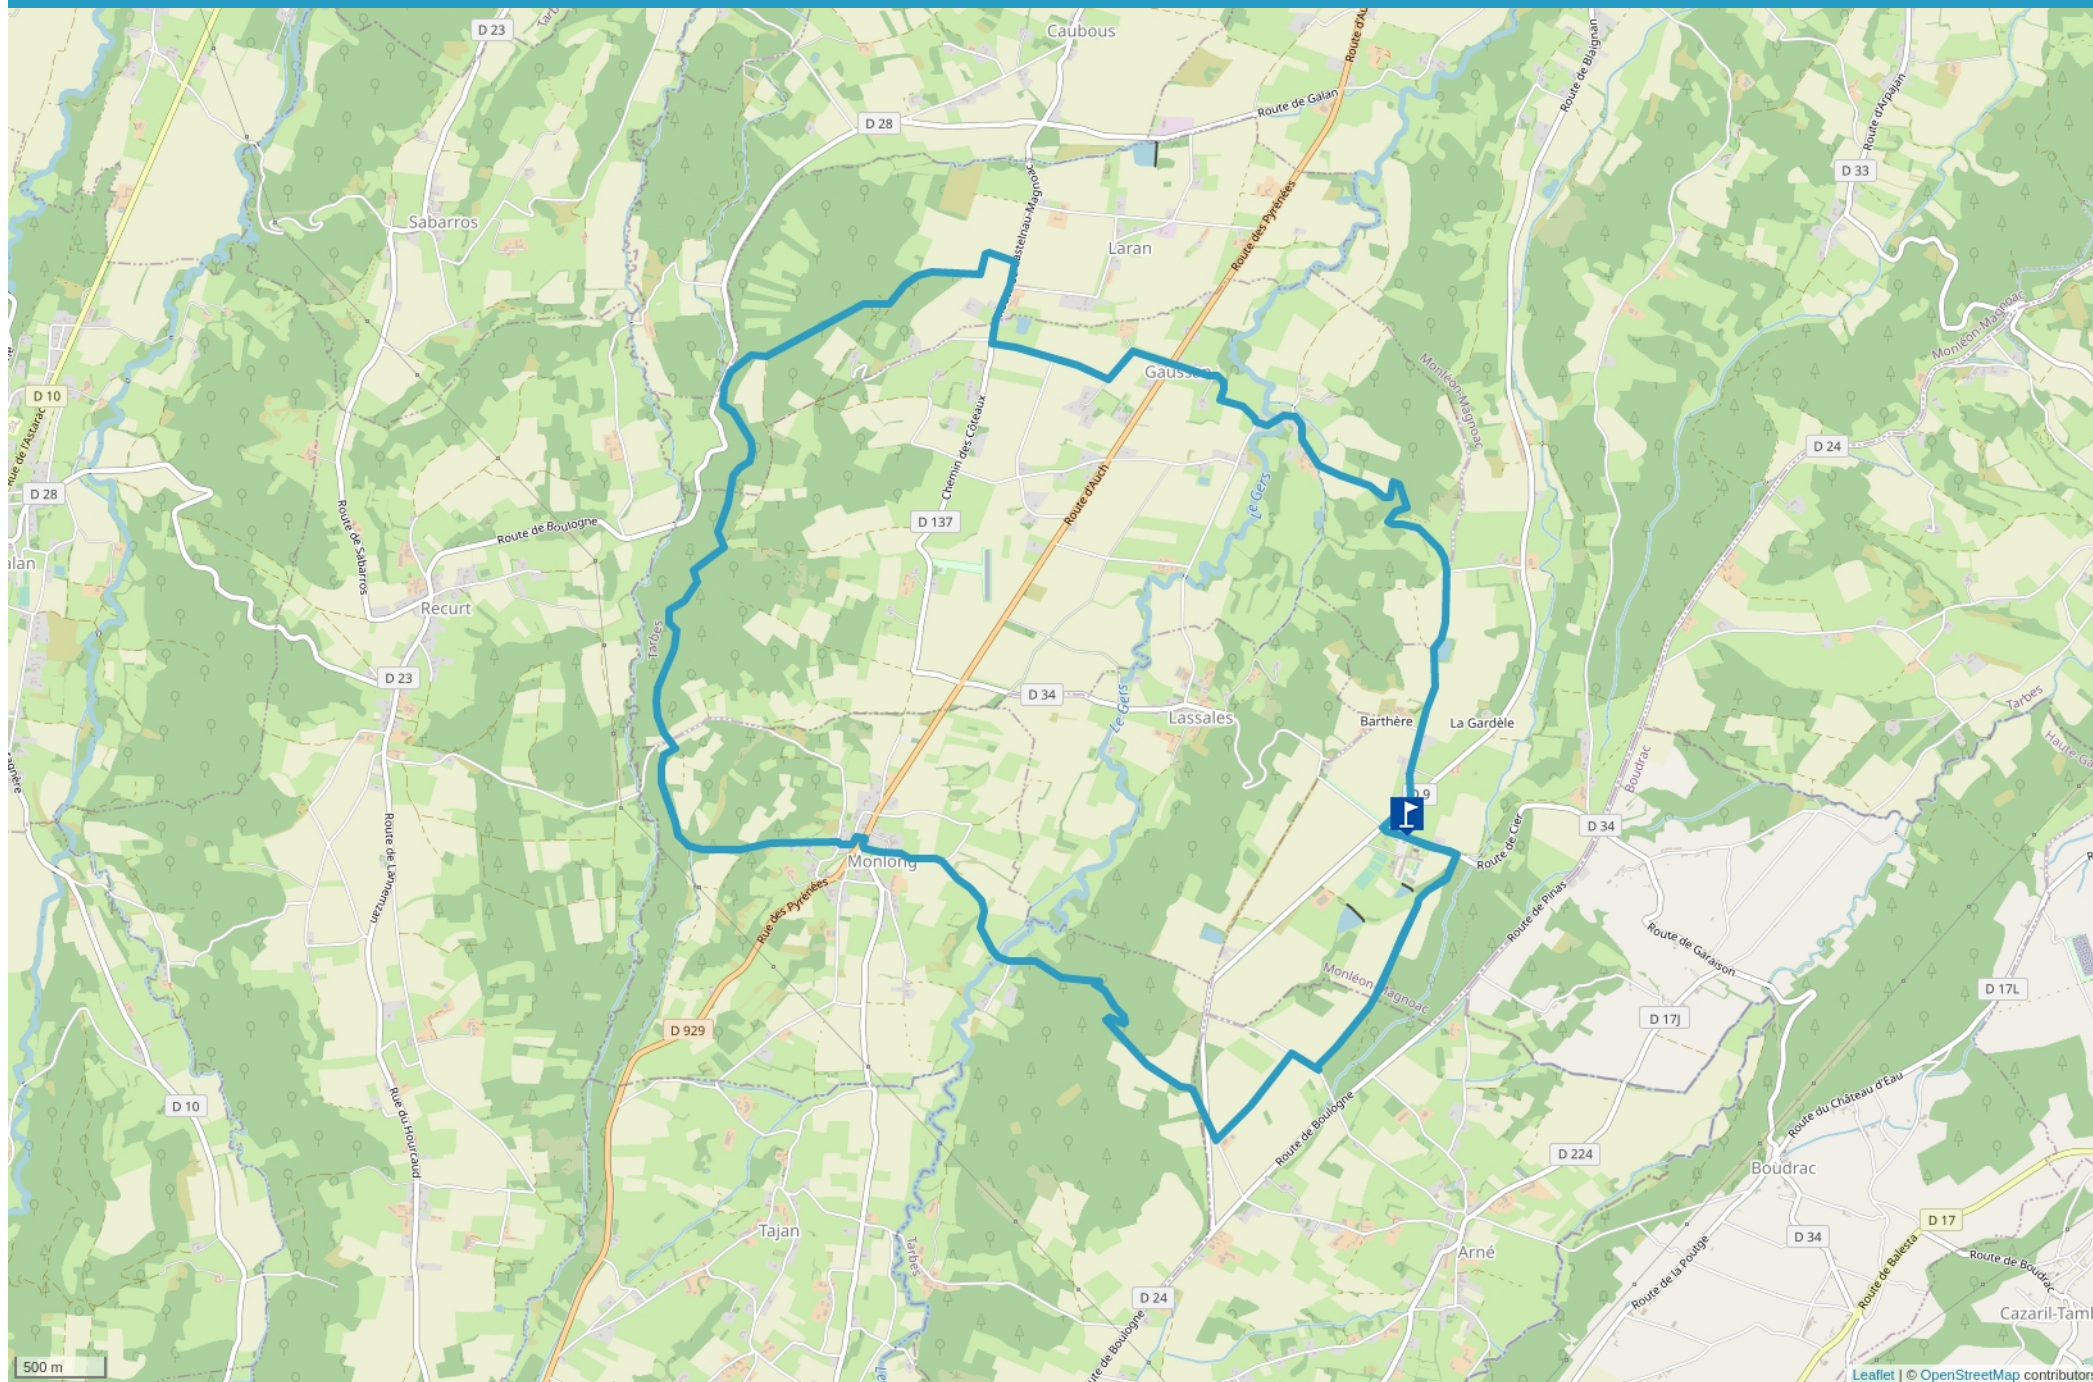

GARAISON

Cet itinéraire vous est fourni à titre indicatif. Cirkwi ne certifie pas la fiabilité des informations contenues dans les textes, cartes ou photos de cet itinéraire. Retrouvez plus d'infos sur www.cirkwi.com

Mise à jour le 16/03/23 par Office de Tourisme du Pays de Trie et du Magnoac et généré par www.cirkwi.com

Garaison

Office de Tourisme

Départ : Route de Cier - 65670 MONLÉON-MAGNOAC

Proposé par :

Office de Tourisme du Pays de Trie et du Magnoac
"Ce PDF a été généré à partir de Cirkwi, la plateforme de partage
d'activités touristiques qui vous fait
voyager" www.cirkwi.com/circuit/455530